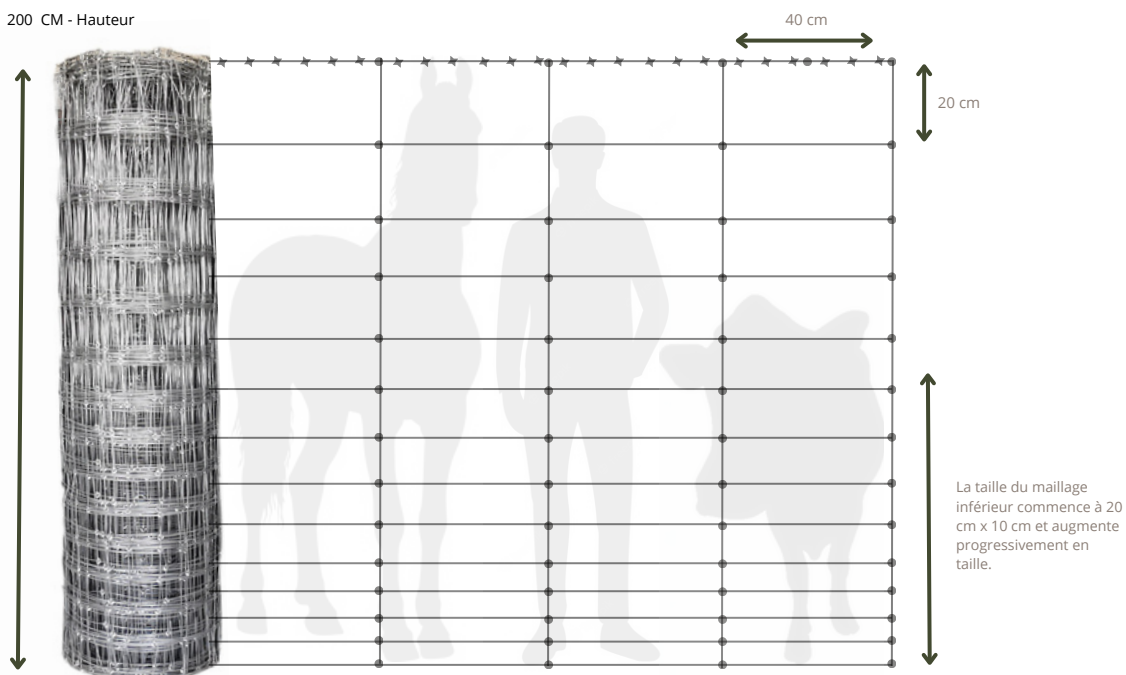

CLÔTURE FERLO F-150/60

Hauteur	Taille de Maille	
F-150 (1.5. MÈTRES)	(F150/60) - 20 cm x 60 cm	
Prix au Mètre:	Avec Pose	Hors Pose
F - 150 / 60	3 000 CFA / M	1 350 CFA / M

Lorsqu'il s'agit de clôturer votre terrain, la clôture Ferlo F-150 se présente comme un choix exceptionnel. Elle offre durabilité, fiabilité et polyvalence pour répondre à l'ensemble de vos besoins

CLÔTURE FERLO

F-200/20

Hauteur	Taille de Maille	
F-200 (2 MÈTRES)	(F200/20) - 20 cm x 20 cm	
Prix au Mètre:	Avec Pose	Hors Pose
F - 200 / 20	4 000 CFA/ M	2 250 CFA/ M

200 CM - Hauteur

CLÔTURE FERLO

F-200/40

Hauteur	Taille de Maille	
F-200 (2 MÈTRES)	(F200/40) - 20 cm x 40 cm	
Prix au Mètre:	Avec Pose	Hors Pose
F - 200 / 40	3 750 CFA/ M	2 000 CFA/ M

200 CM - Hauteur

CLÔTURE FERLO

F-200/60

Hauteur	Taille de Maille	
F-200 (2 MÈTRES)	(F200/40) - 20 cm x 60 cm	
Prix au Mètre:	Avec Pose	Hors Pose
F - 200 / 60	3 500 CFA/M	1 750 CFA/M

200 CM - Hauteur

Clôture Ferlo F-200 : Conçue pour offrir une sécurité optimale, cette taille de clôture est idéale pour les zones sensibles ou les grands animaux.

Showroom: Campement Nguékohk,
Route de Mbour, en face de la Station
Elton.