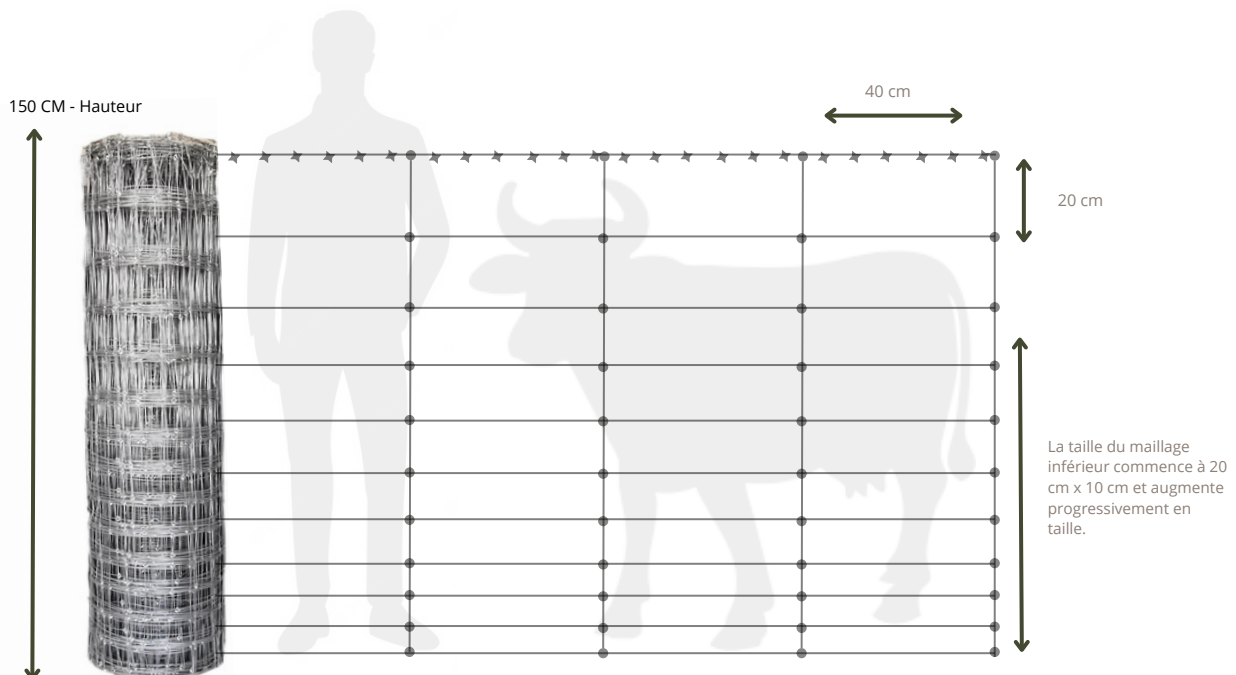

CLÔTURE FERLO F-120/20

Hauteur	Taille de Maille	
F-120 (1.2 MÈTRES)	(F120/20) - 20 cm x 20 cm	
Prix au Mètre:	Avec Pose	Hors Pose
F - 120 / 20	2 850 CFA / M	1 500 CFA / M

CLÔTURE FERLO F-120/40

Hauteur	Taille de Maille	
F-120 (1.2 MÈTRES)	(F120/40) - 20 cm x 40 cm	
Prix au Mètre:	Avec Pose	Hors Pose
F - 120 / 40	2 500 CFA / M	1 250 CFA / M

CLÔTURE FERLO F-120/60

Hauteur	Taille de Maille	
F-120 (1.2 MÈTRES)	(F120/60) - 20 cm x 60 cm	
Prix au Mètre:	Avec Pose	Hors Pose
F - 120 /60	2 350 CFA /M	1 000 CFA /M

Notre plus ancien modèle, parfaitement adaptée à vos besoins de maraîchage ou de délimitation de propriété; .

CLÔTURE FERLO F-150/20

Hauteur	Taille de Maille	
F-150 (1.5. MÈTRES)	(F150/20) - 20 cm x 20 cm	
Prix au Mètre:	Avec Pose	Hors Pose
F - 150 / 20	3 500 CFA / M	1 850 CFA / M

CLÔTURE FERLO F-150/40

Hauteur	Taille de Maille	
F-150 (1.5. MÈTRES)	(F150/40) - 20 cm x 40 cm	
Prix au Mètre:	Avec Pose	Hors Pose
F - 150 / 40	3 250 CFA / M	1 600 CFA / M

CLÔTURE FERLO F-150/60

Hauteur	Taille de Maille	
F-150 (1.5. MÈTRES)	(F150/60) - 20 cm x 60 cm	
Prix au Mètre:	Avec Pose	Hors Pose
F - 150 / 60	3 000 CFA / M	1 350 CFA / M

Lorsqu'il s'agit de clôturer votre terrain, la clôture Ferlo F-150 se présente comme un choix exceptionnel. Elle offre durabilité, fiabilité et polyvalence pour répondre à l'ensemble de vos besoins