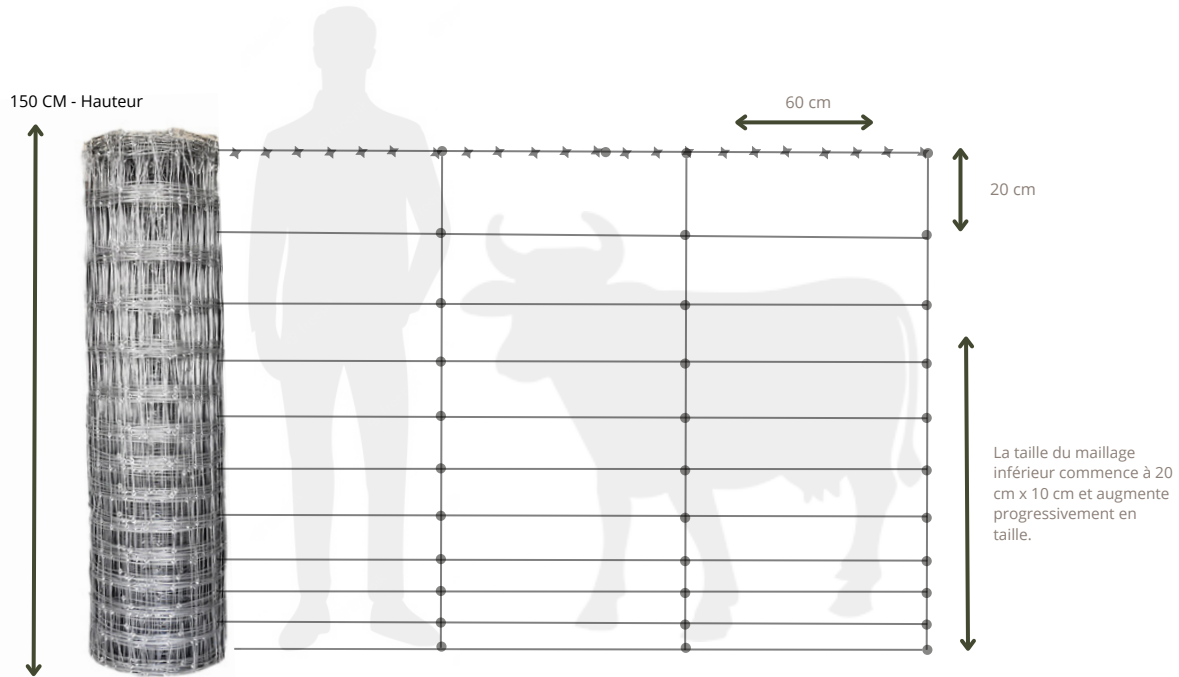

CLÔTURE FERLO F-120/60

Hauteur	Taille de Maille	
F-120 (1.2 MÈTRES)	(F120/60) - 20 cm x 60 cm	
Prix au Mètre:	Avec Pose	Hors Pose
F - 120 /60	2 350 CFA /M	1 000 CFA /M

Notre plus ancien modèle, parfaitement adaptée à vos besoins de maraîchage ou de délimitation de propriété; .

CLÔTURE FERLO F-150/20

Hauteur	Taille de Maille	
F-150 (1.5. MÈTRES)	(F150/20) - 20 cm x 20 cm	
Prix au Mètre:	Avec Pose	Hors Pose
F - 150 / 20	3 500 CFA / M	1 850 CFA / M

CLÔTURE FERLO F-150/40

Hauteur	Taille de Maille	
F-150 (1.5. MÈTRES)	(F150/40) - 20 cm x 40 cm	
Prix au Mètre:	Avec Pose	Hors Pose
F - 150 / 40	3 250 CFA / M	1 600 CFA / M

CLÔTURE FERLO F-150/60

Hauteur	Taille de Maille	
F-150 (1.5. MÈTRES)	(F150/60) - 20 cm x 60 cm	
Prix au Mètre:	Avec Pose	Hors Pose
F - 150 / 60	3 000 CFA / M	1 350 CFA / M

Lorsqu'il s'agit de clôturer votre terrain, la clôture Ferlo F-150 se présente comme un choix exceptionnel. Elle offre durabilité, fiabilité et polyvalence pour répondre à l'ensemble de vos besoins