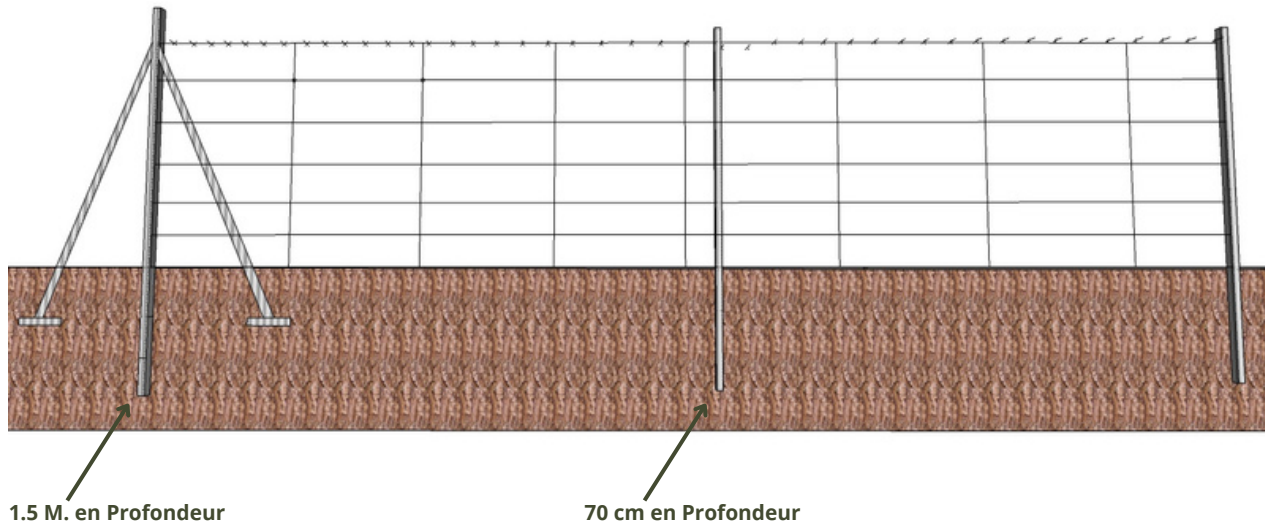

8 CLÔTURE FERLO HAUTEUR - 200CM

- TAILLE DES MAILLES 20X20CM
- TAILLE DES MAILLES 20X40CM
- TAILLE DES MAILLES 20X60CM

10 CONTACT

CLÔTURE FERLO CARACTÉRISTIQUES

Tailles Disponibles : 2M, 1.5M, 1.2M

Fil de fer Barbelé Double Torsion

Fil Galvanisé de 2,2 mm. Résistance 900-1200N. Min. 80GR De zinc par M2.

Intersection collée par une Rondelle

Maillage Progressif

Clôture FERLO	Taille de Maille	N. de lignes Horizontales	Longueur du Rouleau
	20x20 cm		
F-200 (2.0 MÈTRES)	20x40 cm	15	100 M
	20x60 cm		
	20x20 cm		
F-150 (1.5 MÈTRES)	20x40 cm	12	100 M
	20x60 cm		
	20x20 cm		
F-120 (1.2 MÈTRES)	20x40 cm	11	100 M
	20x60 cm		

Notre conception unique et innovante d'attache par anneaux métalliques galvanisés, la qualité de notre fil en acier dur de haute résistance et fortement galvanisé à chaud, garantissent à notre clôture une longévité exceptionnelle.

CLÔTURE FERLO INSTALLATION

La clôture est tendue d'un angle à l'autre

Des piques métalliques sont positionnées tous les 7 mètres.

1.5 M. en Profondeur

70 cm en Profondeur

Les poteaux de tension jouent un rôle essentiel pour garantir la stabilité et la rigidité de la clôture. Conçus pour résister aux conditions les plus extrêmes, ils assurent à votre clôture une bonne tenue au fil du temps. Dans le but de nous adapter à vos besoins, nos clôtures vous sont proposées en différentes hauteurs et tailles de mailles.