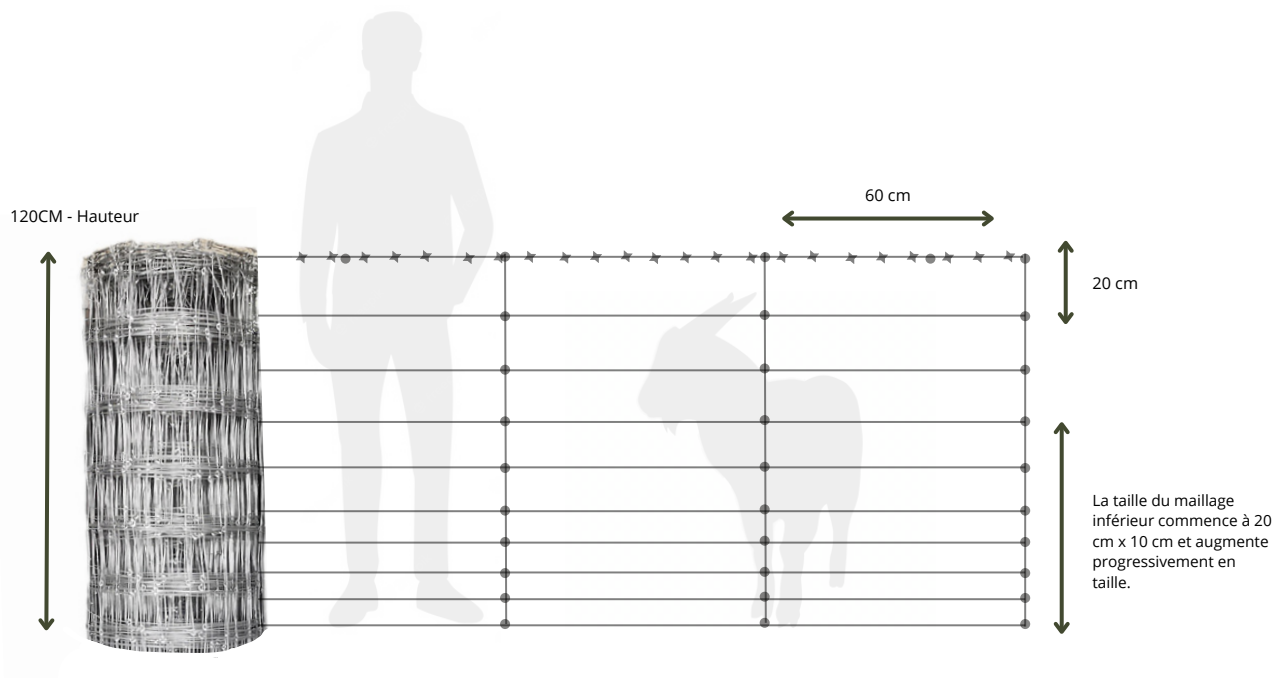

CLÔTURE FERLO INSTALLATION

La clôture est tendue d'un angle à l'autre

Des piques métalliques sont positionnées tous les 7 mètres.

1.5 M. en Profondeur

70 cm en Profondeur

Les poteaux de tension jouent un rôle essentiel pour garantir la stabilité et la rigidité de la clôture. Conçus pour résister aux conditions les plus extrêmes, ils assurent à votre clôture une bonne tenue au fil du temps. Dans le but de nous adapter à vos besoins, nos clôtures vous sont proposées en différentes hauteurs et tailles de mailles.

CLÔTURE FERLO F-120/20

Hauteur	Taille de Maille	
F-120 (1.2 MÈTRES)	(F120/20) - 20 cm x 20 cm	
Prix au Mètre:	Avec Pose	Hors Pose
F - 120 / 20	2 850 CFA / M	1 500 CFA / M

CLÔTURE FERLO F-120/40

Hauteur	Taille de Maille	
F-120 (1.2 MÈTRES)	(F120/40) - 20 cm x 40 cm	
Prix au Mètre:	Avec Pose	Hors Pose
F - 120 / 40	2 500 CFA / M	1 250 CFA / M

CLÔTURE FERLO F-120/60

Hauteur	Taille de Maille	
F-120 (1.2 MÈTRES)	(F120/60) - 20 cm x 60 cm	
Prix au Mètre:	Avec Pose	Hors Pose
F - 120 /60	2 350 CFA /M	1 000 CFA /M

Notre plus ancien modèle, parfaitement adaptée à vos besoins de maraîchage ou de délimitation de propriété; .