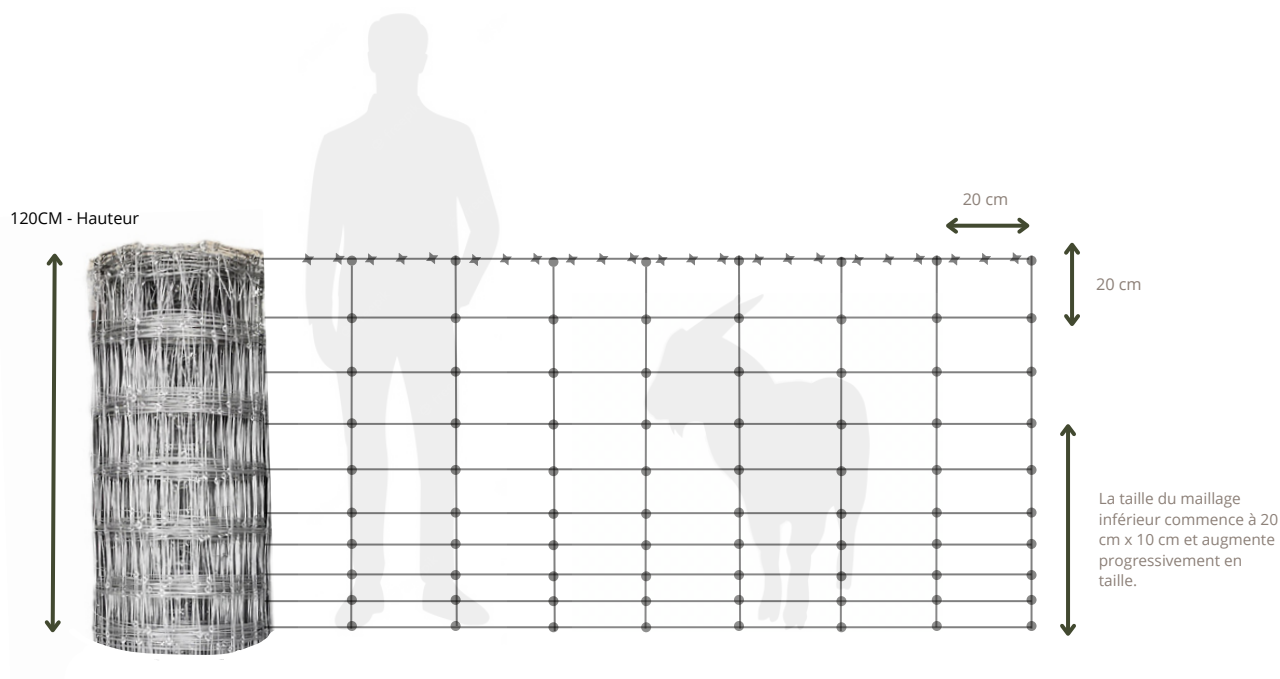

CLÔTURE FERLO INSTALLATION

La clôture est tendue d'un angle à l'autre

Des piques métalliques sont positionnées tous les 7 mètres.

1.5 M. en Profondeur

70 cm en Profondeur

Les poteaux de tension jouent un rôle essentiel pour garantir la stabilité et la rigidité de la clôture. Conçus pour résister aux conditions les plus extrêmes, ils assurent à votre clôture une bonne tenue au fil du temps. Dans le but de nous adapter à vos besoins, nos clôtures vous sont proposées en différentes hauteurs et tailles de mailles.

CLÔTURE FERLO F-120/20

Hauteur	Taille de Maille	
F-120 (1.2 MÈTRES)	(F120/20) - 20 cm x 20 cm	
Prix au Mètre:	Avec Pose	Hors Pose
F - 120 / 20	2 850 CFA / M	1 500 CFA / M

CLÔTURE FERLO F-120/40

Hauteur	Taille de Maille	
F-120 (1.2 MÈTRES)	(F120/40) - 20 cm x 40 cm	
Prix au Mètre:	Avec Pose	Hors Pose
F - 120 / 40	2 500 CFA / M	1 250 CFA / M

CLÔTURE FERLO F-120/60

Hauteur	Taille de Maille	
F-120 (1.2 MÈTRES)	(F120/60) - 20 cm x 60 cm	
Prix au Mètre:	Avec Pose	Hors Pose
F - 120 /60	2 350 CFA /M	1 000 CFA /M

Notre plus ancien modèle, parfaitement adaptée à vos besoins de maraîchage ou de délimitation de propriété; .