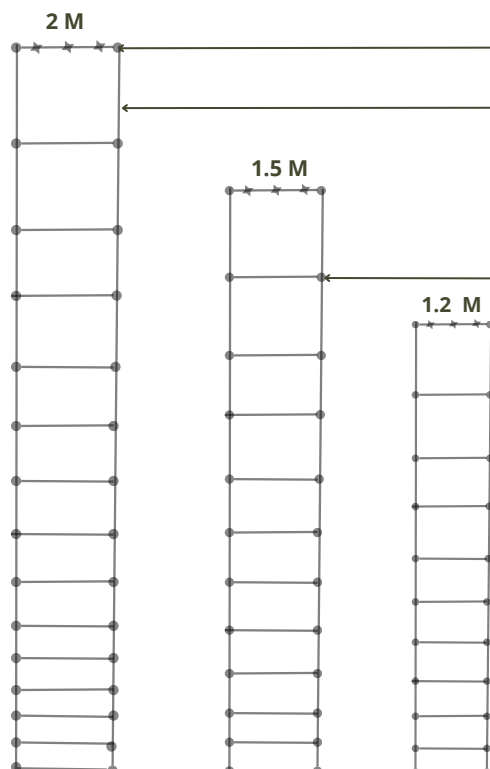

- TAILLE DES MAILLES 20X20CM
- TAILLE DES MAILLES 20X40CM
- TAILLE DES MAILLES 20X60CM

6 CLÔTURE FERLO HAUTEUR - 150CM

- TAILLE DES MAILLES 20X20CM
- TAILLE DES MAILLES 20X40CM
- TAILLE DES MAILLES 20X60CM

8 CLÔTURE FERLO HAUTEUR - 200CM

- TAILLE DES MAILLES 20X20CM
- TAILLE DES MAILLES 20X40CM
- TAILLE DES MAILLES 20X60CM

10 CONTACT

CLÔTURE FERLO CARACTÉRISTIQUES

Tailles Disponibles : 2M, 1.5M, 1.2M

Fil de fer Barbelé Double Torsion

Fil Galvanisé de 2,2 mm. Résistance 900-1200N. Min. 80GR De zinc par M2.

Intersection collée par une Rondelle

Maillage Progressif

Clôture FERLO	Taille de Maille	N. de lignes Horizontales	Longueur du Rouleau
	20x20 cm		
F-200 (2.0 MÈTRES)	20x40 cm	15	100 M
	20x60 cm		
	20x20 cm		
F-150 (1.5 MÈTRES)	20x40 cm	12	100 M
	20x60 cm		
	20x20 cm		
F-120 (1.2 MÈTRES)	20x40 cm	11	100 M
	20x60 cm		