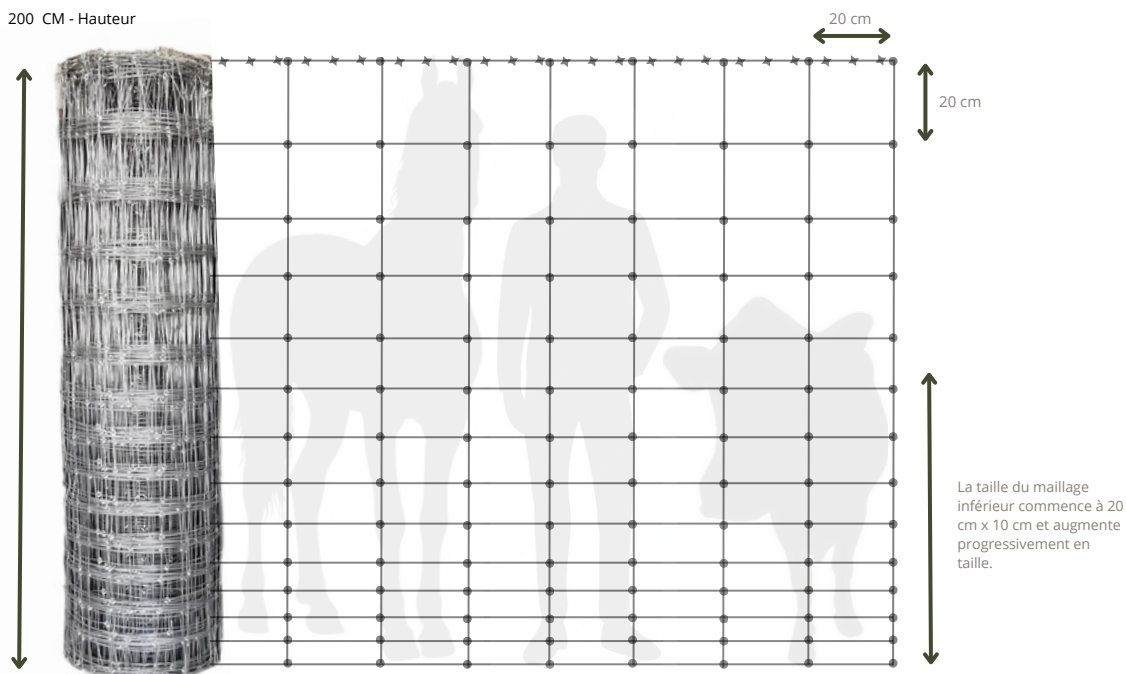

CLÔTURE FERLO F-120/60

Hauteur	Taille de Maille	
F-120 (1.2 MÈTRES)	(F120/60) - 20 cm x 60 cm	
Prix au Mètre:	Avec Pose	Hors Pose
F - 120 /60	2 350 CFA /M	1 000 CFA /M

Notre plus ancien modèle, parfaitement adaptée à vos besoins de maraîchage ou de délimitation de propriété; .

CLÔTURE FERLO F-150/60

Hauteur	Taille de Maille	
F-150 (1.5. MÈTRES)	(F150/60) - 20 cm x 60 cm	
Prix au Mètre:	Avec Pose	Hors Pose
F - 150 / 60	3 000 CFA / M	1 350 CFA / M

Lorsqu'il s'agit de clôturer votre terrain, la clôture Ferlo F-150 se présente comme un choix exceptionnel. Elle offre durabilité, fiabilité et polyvalence pour répondre à l'ensemble de vos besoins

CLÔTURE FERLO

F-200/20

Hauteur	Taille de Maille	
F-200 (2 MÈTRES)	(F200/20) - 20 cm x 20 cm	
Prix au Mètre:	Avec Pose	Hors Pose
F - 200 / 20	4 000 CFA/ M	2 250 CFA/ M

200 CM - Hauteur

CLÔTURE FERLO

F-200/40