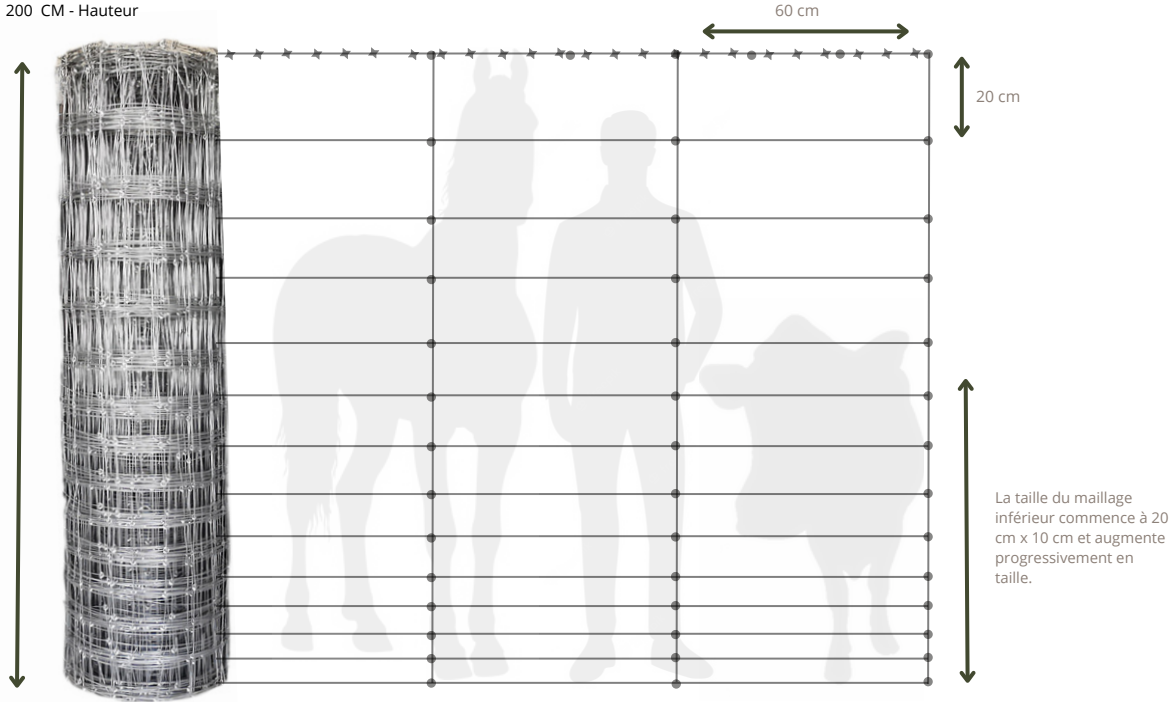

CLÔTURE FERLO F-150/60

Hauteur	Taille de Maille	
F-150 (1.5. MÈTRES)	(F150/60) - 20 cm x 60 cm	
Prix au Mètre:	Avec Pose	Hors Pose
F - 150 / 60	3 000 CFA / M	1 350 CFA / M

Lorsqu'il s'agit de clôturer votre terrain, la clôture Ferlo F-150 se présente comme un choix exceptionnel. Elle offre durabilité, fiabilité et polyvalence pour répondre à l'ensemble de vos besoins

CLÔTURE FERLO

F-200/20

Hauteur	Taille de Maille	
F-200 (2 MÈTRES)	(F200/20) - 20 cm x 20 cm	
Prix au Mètre:	Avec Pose	Hors Pose
F - 200 / 20	4 000 CFA/ M	2 250 CFA/ M

200 CM - Hauteur

CLÔTURE FERLO

F-200/40

Hauteur	Taille de Maille	
F-200 (2 MÈTRES)	(F200/40) - 20 cm x 40 cm	
Prix au Mètre:	Avec Pose	Hors Pose
F - 200 / 40	3 750 CFA/ M	2 000 CFA/ M

200 CM - Hauteur

CLÔTURE FERLO

F-200/60

Hauteur	Taille de Maille	
F-200 (2 MÈTRES)	(F200/40) - 20 cm x 60 cm	
Prix au Mètre:	Avec Pose	Hors Pose
F - 200 / 60	3 500 CFA/M	1 750 CFA/M

200 CM - Hauteur

Clôture Ferlo F-200 : Conçue pour offrir une sécurité optimale, cette taille de clôture est idéale pour les zones sensibles ou les grands animaux.

Showroom: Campement Nguékohk,
Route de Mbour, en face de la Station
Elton.