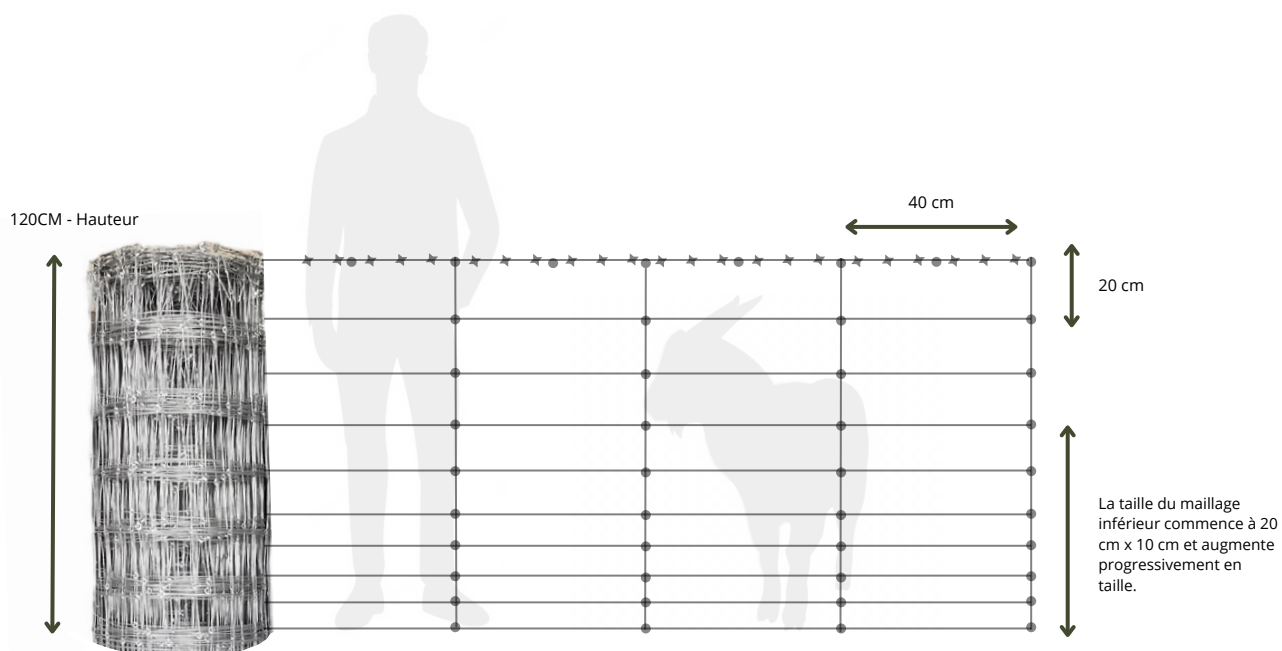

CLÔTURE FERLO INSTALLATION

La clôture est tendue d'un angle à l'autre

Des piques métalliques sont positionnées tous les 7 mètres.

1.5 M. en Profondeur

70 cm en Profondeur

Les poteaux de tension jouent un rôle essentiel pour garantir la stabilité et la rigidité de la clôture. Conçus pour résister aux conditions les plus extrêmes, ils assurent à votre clôture une bonne tenue au fil du temps. Dans le but de nous adapter à vos besoins, nos clôtures vous sont proposées en différentes hauteurs et tailles de mailles.

CLÔTURE FERLO F-120/20

Hauteur	Taille de Maille	
F-120 (1.2 MÈTRES)	(F120/20) - 20 cm x 20 cm	
Prix au Mètre:	Avec Pose	Hors Pose
F - 120 / 20	2 850 CFA / M	1 500 CFA / M

CLÔTURE FERLO F-120/40

Hauteur	Taille de Maille	
F-120 (1.2 MÈTRES)	(F120/40) - 20 cm x 40 cm	
Prix au Mètre:	Avec Pose	Hors Pose
F - 120 / 40	2 500 CFA / M	1 250 CFA / M

CLÔTURE FERLO F-120/60

Hauteur	Taille de Maille	
F-120 (1.2 MÈTRES)	(F120/60) - 20 cm x 60 cm	
Prix au Mètre:	Avec Pose	Hors Pose
F - 120 /60	2 350 CFA /M	1 000 CFA /M

Notre plus ancien modèle, parfaitement adaptée à vos besoins de maraîchage ou de délimitation de propriété; .