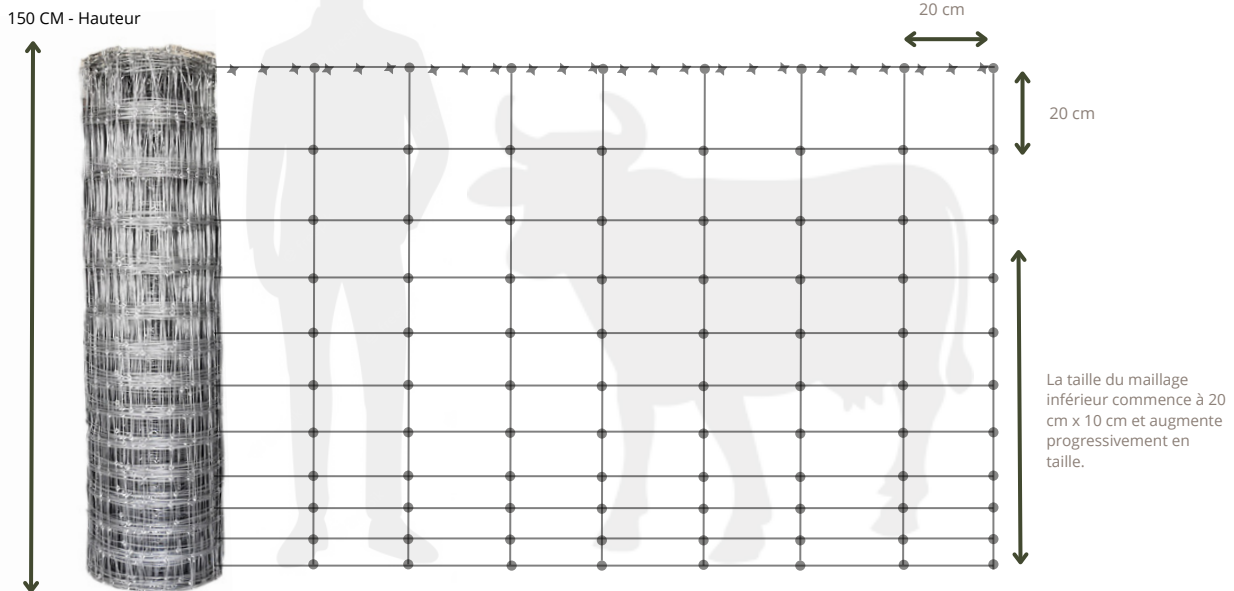

CLÔTURE FERLO F-120/20

Hauteur	Taille de Maille	
F-120 (1.2 MÈTRES)	(F120/20) - 20 cm x 20 cm	
Prix au Mètre:	Avec Pose	Hors Pose
F - 120 / 20	2 850 CFA / M	1 500 CFA / M

CLÔTURE FERLO F-120/40

Hauteur	Taille de Maille	
F-120 (1.2 MÈTRES)	(F120/40) - 20 cm x 40 cm	
Prix au Mètre:	Avec Pose	Hors Pose
F - 120 / 40	2 500 CFA / M	1 250 CFA / M

CLÔTURE FERLO F-120/60

Hauteur	Taille de Maille	
F-120 (1.2 MÈTRES)	(F120/60) - 20 cm x 60 cm	
Prix au Mètre:	Avec Pose	Hors Pose
F - 120 /60	2 350 CFA /M	1 000 CFA /M

Notre plus ancien modèle, parfaitement adaptée à vos besoins de maraîchage ou de délimitation de propriété; .

CLÔTURE FERLO F-150/20

Hauteur	Taille de Maille	
F-150 (1.5. MÈTRES)	(F150/20) - 20 cm x 20 cm	
Prix au Mètre:	Avec Pose	Hors Pose
F - 150 / 20	3 500 CFA / M	1 850 CFA / M

CLÔTURE FERLO F-150/40

Hauteur	Taille de Maille	
F-150 (1.5. MÈTRES)	(F150/40) - 20 cm x 40 cm	
Prix au Mètre:	Avec Pose	Hors Pose
F - 150 / 40	3 250 CFA / M	1 600 CFA / M