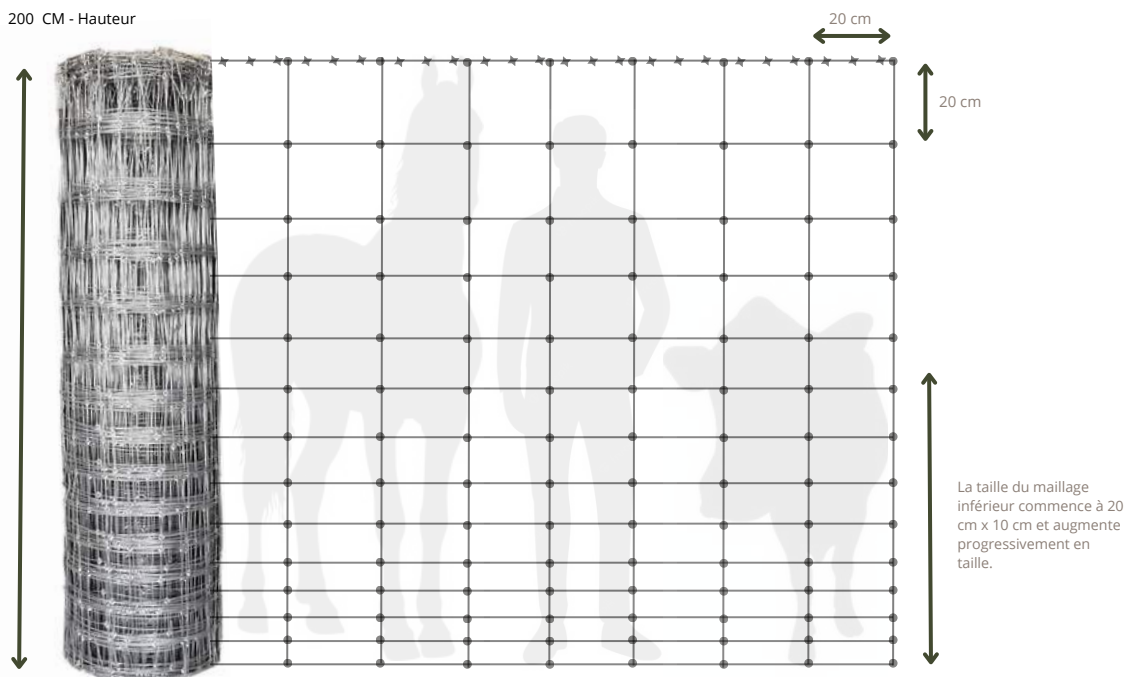

CLÔTURE FERLO F-120/60

Hauteur	Taille de Maille	
F-120 (1.2 MÈTRES)	(F120/60) - 20 cm x 60 cm	
Prix au Mètre:	Avec Pose	Hors Pose
F - 120 /60	2 350 CFA /M	1 000 CFA /M

Notre plus ancien modèle, parfaitement adaptée à vos besoins de maraîchage ou de délimitation de propriété; .

CLÔTURE FERLO F-150/60

Hauteur	Taille de Maille	
F-150 (1.5. MÈTRES)	(F150/60) - 20 cm x 60 cm	
Prix au Mètre:	Avec Pose	Hors Pose
F - 150 / 60	3 000 CFA / M	1 350 CFA / M

Lorsqu'il s'agit de clôturer votre terrain, la clôture Ferlo F-150 se présente comme un choix exceptionnel. Elle offre durabilité, fiabilité et polyvalence pour répondre à l'ensemble de vos besoins

CLÔTURE FERLO

F-200/20

Hauteur	Taille de Maille	
F-200 (2 MÈTRES)	(F200/20) - 20 cm x 20 cm	
Prix au Mètre:	Avec Pose	Hors Pose
F - 200 / 20	4 000 CFA/ M	2 250 CFA/ M

200 CM - Hauteur

CLÔTURE FERLO

F-200/40