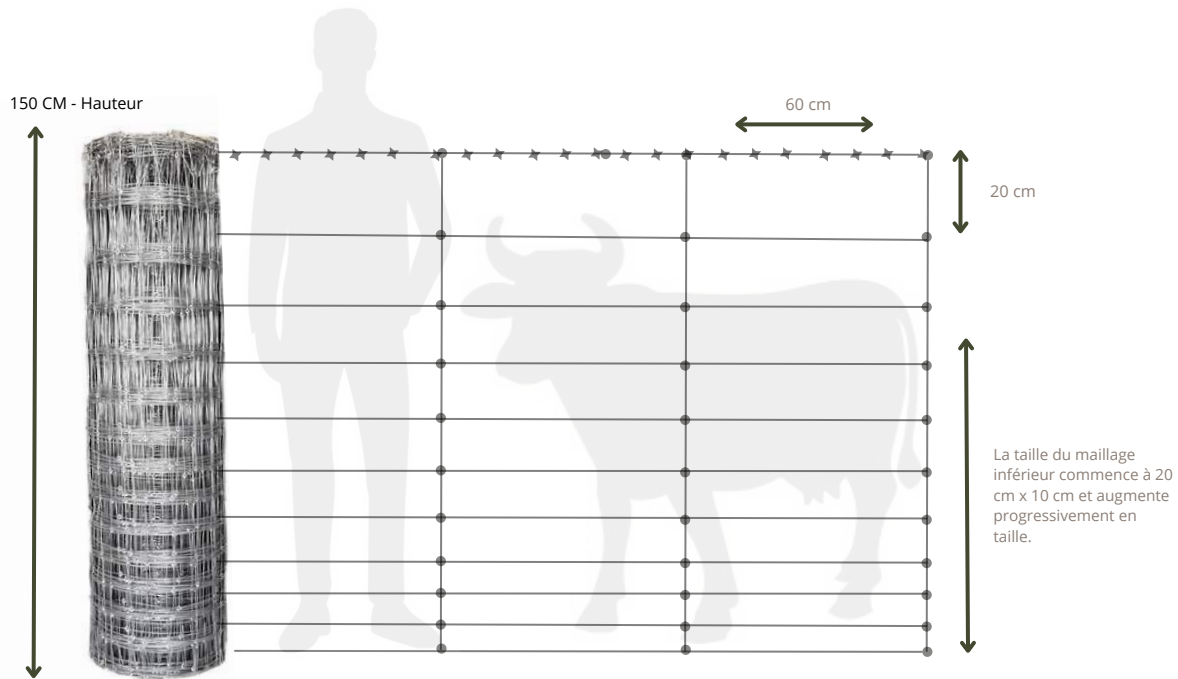

CLÔTURE FERLO F-120/60

Hauteur	Taille de Maille	
F-120 (1.2 MÈTRES)	(F120/60) - 20 cm x 60 cm	
Prix au Mètre:	Avec Pose	Hors Pose
F - 120 /60	2 350 CFA /M	1 000 CFA /M

Notre plus ancien modèle, parfaitement adaptée à vos besoins de maraîchage ou de délimitation de propriété; .

CLÔTURE FERLO F-150/20

Hauteur	Taille de Maille	
F-150 (1.5. MÈTRES)	(F150/20) - 20 cm x 20 cm	
Prix au Mètre:	Avec Pose	Hors Pose
F - 150 / 20	3 500 CFA / M	1 850 CFA / M

CLÔTURE FERLO F-150/40

Hauteur	Taille de Maille	
F-150 (1.5. MÈTRES)	(F150/40) - 20 cm x 40 cm	
Prix au Mètre:	Avec Pose	Hors Pose
F - 150 / 40	3 250 CFA / M	1 600 CFA / M

CLÔTURE FERLO F-150/60

Hauteur	Taille de Maille	
F-150 (1.5. MÈTRES)	(F150/60) - 20 cm x 60 cm	
Prix au Mètre:	Avec Pose	Hors Pose
F - 150 / 60	3 000 CFA / M	1 350 CFA / M

Lorsqu'il s'agit de clôturer votre terrain, la clôture Ferlo F-150 se présente comme un choix exceptionnel. Elle offre durabilité, fiabilité et polyvalence pour répondre à l'ensemble de vos besoins