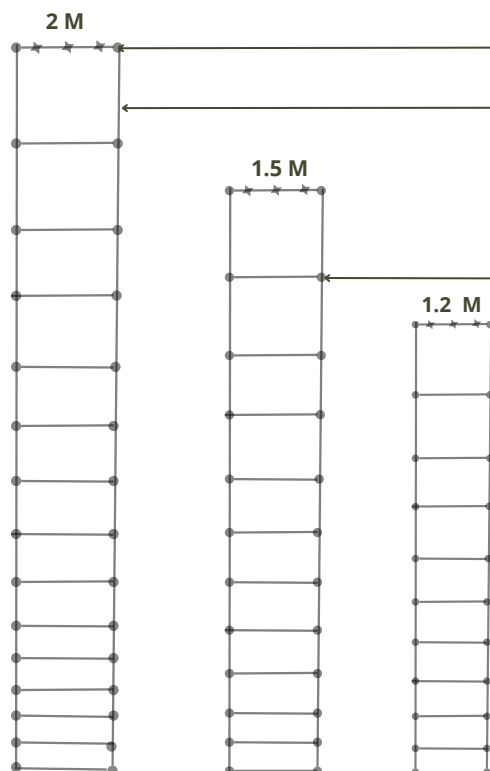

- TAILLE DES MAILLES 20X20CM
- TAILLE DES MAILLES 20X40CM
- TAILLE DES MAILLES 20X60CM

6 CLÔTURE FERLO HAUTEUR - 150CM

- TAILLE DES MAILLES 20X20CM
- TAILLE DES MAILLES 20X40CM
- TAILLE DES MAILLES 20X60CM

8 CLÔTURE FERLO HAUTEUR - 200CM

- TAILLE DES MAILLES 20X20CM
- TAILLE DES MAILLES 20X40CM
- TAILLE DES MAILLES 20X60CM

10 CONTACT

CLÔTURE FERLO CARACTÉRISTIQUES

Tailles Disponibles : 2M, 1.5M, 1.2M

Fil de fer Barbelé Double Torsion

Fil Galvanisé de 2,2 mm. Résistance 900-1200N. Min. 80GR De zinc par M2.

Intersection collée par une Rondelle

Maillage Progressif

Clôture FERLO	Taille de Maille	N. de lignes Horizontales	Longueur du Rouleau
	20x20 cm		
F-200 (2.0 MÈTRES)	20x40 cm	15	100 M
	20x60 cm		
	20x20 cm		
F-150 (1.5 MÈTRES)	20x40 cm	12	100 M
	20x60 cm		
	20x20 cm		
F-120 (1.2 MÈTRES)	20x40 cm	11	100 M
	20x60 cm		

CLÔTURE FERLO F-120/60

Hauteur	Taille de Maille	
F-120 (1.2 MÈTRES)	(F120/60) - 20 cm x 60 cm	
Prix au Mètre:	Avec Pose	Hors Pose
F - 120 /60	2 350 CFA /M	1 000 CFA /M

Notre plus ancien modèle, parfaitement adaptée à vos besoins de maraîchage ou de délimitation de propriété; .