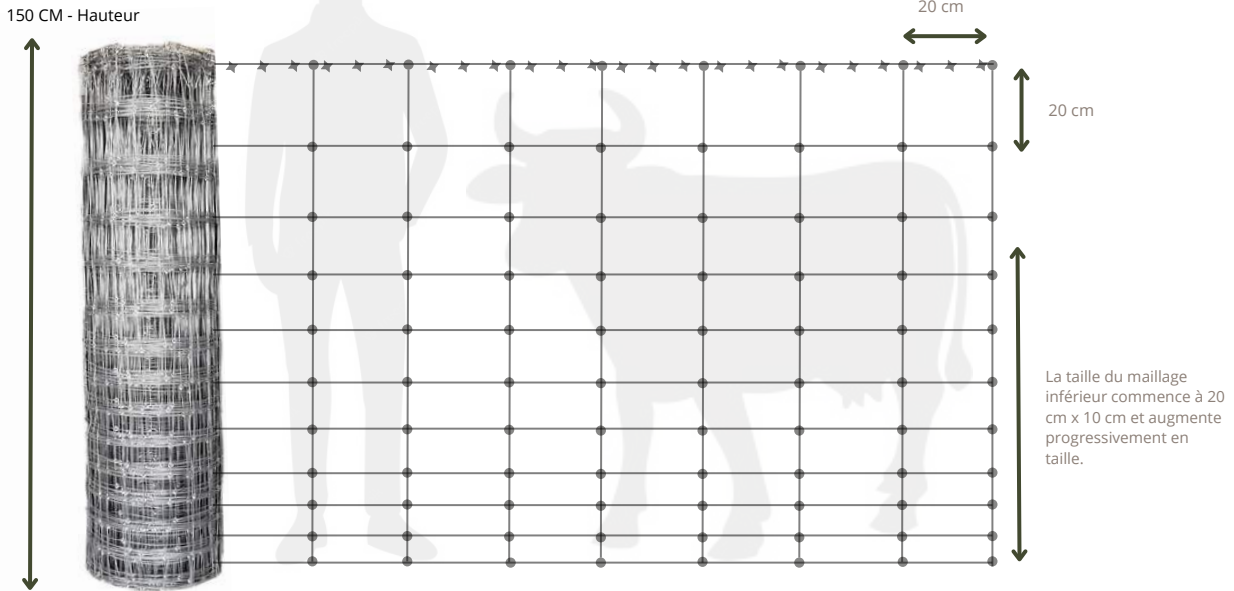

CLÔTURE FERLO F-120/20

Hauteur	Taille de Maille	
F-120 (1.2 MÈTRES)	(F120/20) - 20 cm x 20 cm	
Prix au Mètre:	Avec Pose	Hors Pose
F - 120 / 20	2 850 CFA / M	1 500 CFA / M

CLÔTURE FERLO F-120/40

Hauteur	Taille de Maille	
F-120 (1.2 MÈTRES)	(F120/40) - 20 cm x 40 cm	
Prix au Mètre:	Avec Pose	Hors Pose
F - 120 / 40	2 500 CFA / M	1 250 CFA / M

CLÔTURE FERLO F-120/60

Hauteur	Taille de Maille	
F-120 (1.2 MÈTRES)	(F120/60) - 20 cm x 60 cm	
Prix au Mètre:	Avec Pose	Hors Pose
F - 120 /60	2 350 CFA /M	1 000 CFA /M

Notre plus ancien modèle, parfaitement adaptée à vos besoins de maraîchage ou de délimitation de propriété; .

CLÔTURE FERLO F-150/20

Hauteur	Taille de Maille	
F-150 (1.5. MÈTRES)	(F150/20) - 20 cm x 20 cm	
Prix au Mètre:	Avec Pose	Hors Pose
F - 150 / 20	3 500 CFA / M	1 850 CFA / M

CLÔTURE FERLO F-150/40

Hauteur	Taille de Maille	
F-150 (1.5. MÈTRES)	(F150/40) - 20 cm x 40 cm	
Prix au Mètre:	Avec Pose	Hors Pose
F - 150 / 40	3 250 CFA / M	1 600 CFA / M