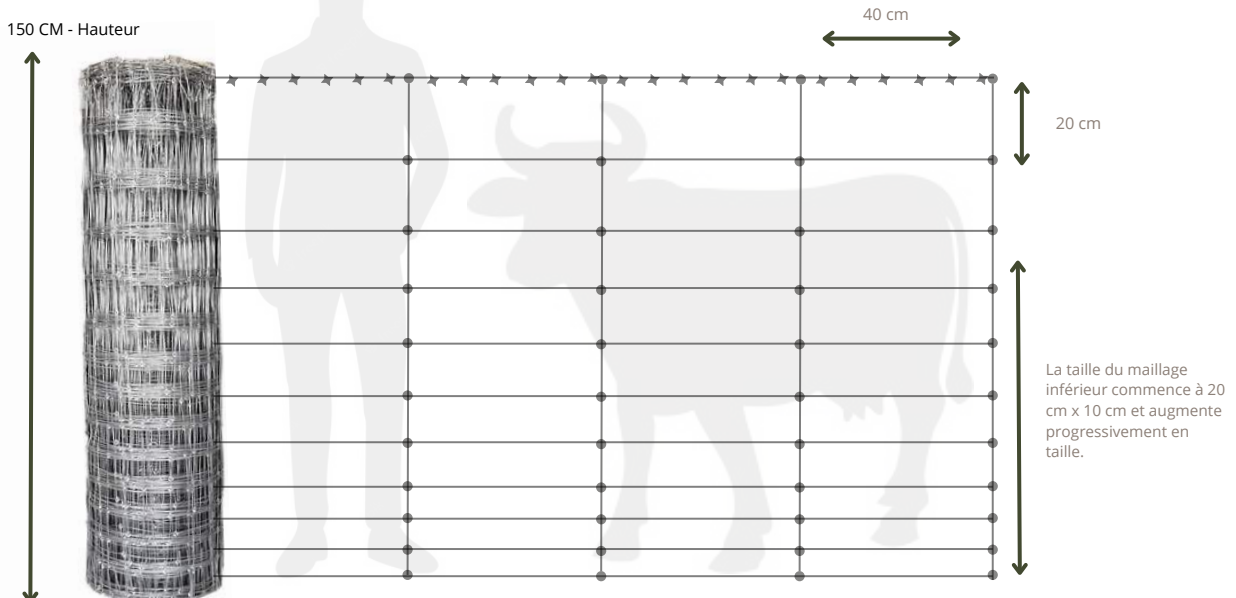

CLÔTURE FERLO INSTALLATION

La clôture est tendue d'un angle à l'autre

Des piques métalliques sont positionnées tous les 7 mètres.

Les poteaux de tension jouent un rôle essentiel pour garantir la stabilité et la rigidité de la clôture. Conçus pour résister aux conditions les plus extrêmes, ils assurent à votre clôture une bonne tenue au fil du temps. Dans le but de nous adapter à vos besoins, nos clôtures vous sont proposées en différentes hauteurs et tailles de mailles.

CLÔTURE FERLO F-120/20

Hauteur	Taille de Maille	
F-120 (1.2 MÈTRES)	(F120/20) - 20 cm x 20 cm	
Prix au Mètre:	Avec Pose	Hors Pose
F - 120 / 20	2 850 CFA / M	1 500 CFA / M

CLÔTURE FERLO F-120/40

Hauteur	Taille de Maille	
F-120 (1.2 MÈTRES)	(F120/40) - 20 cm x 40 cm	
Prix au Mètre:	Avec Pose	Hors Pose
F - 120 / 40	2 500 CFA / M	1 250 CFA / M

CLÔTURE FERLO F-120/60

Hauteur	Taille de Maille	
F-120 (1.2 MÈTRES)	(F120/60) - 20 cm x 60 cm	
Prix au Mètre:	Avec Pose	Hors Pose
F - 120 /60	2 350 CFA /M	1 000 CFA /M

Notre plus ancien modèle, parfaitement adaptée à vos besoins de maraîchage ou de délimitation de propriété; .

CLÔTURE FERLO F-150/20

Hauteur	Taille de Maille	
F-150 (1.5. MÈTRES)	(F150/20) - 20 cm x 20 cm	
Prix au Mètre:	Avec Pose	Hors Pose
F - 150 / 20	3 500 CFA / M	1 850 CFA / M

CLÔTURE FERLO F-150/40

Hauteur	Taille de Maille	
F-150 (1.5. MÈTRES)	(F150/40) - 20 cm x 40 cm	
Prix au Mètre:	Avec Pose	Hors Pose
F - 150 / 40	3 250 CFA / M	1 600 CFA / M