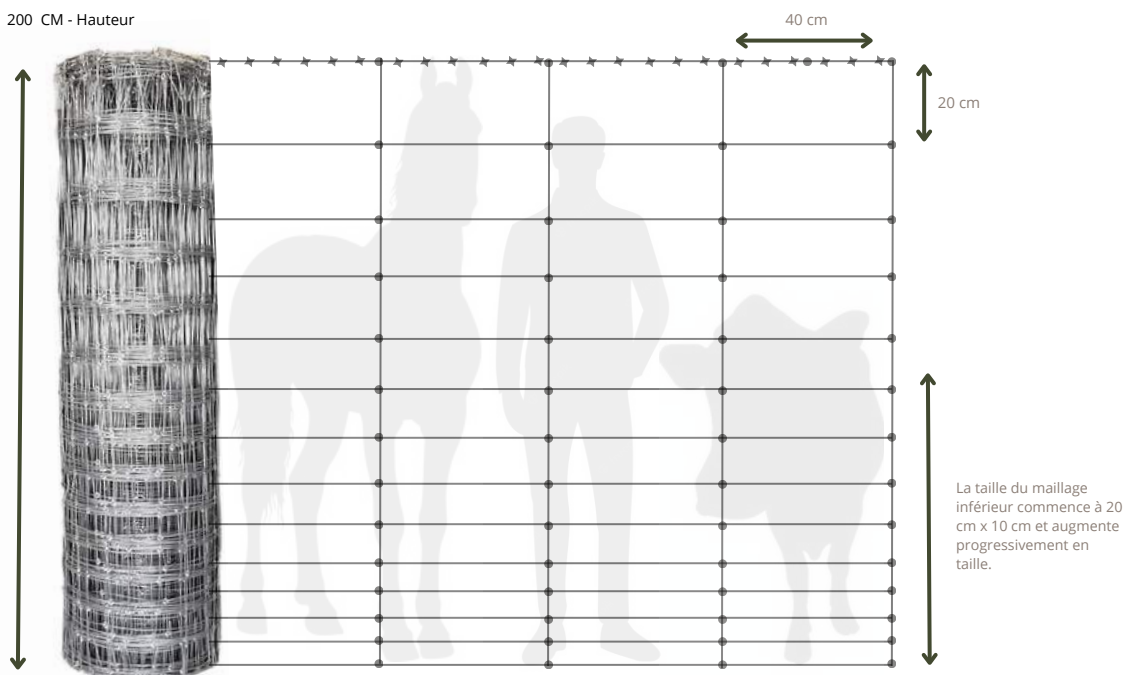

CLÔTURE FERLO F-150/60

Hauteur	Taille de Maille	
F-150 (1.5. MÈTRES)	(F150/60) - 20 cm x 60 cm	
Prix au Mètre:	Avec Pose	Hors Pose
F - 150 / 60	3 000 CFA / M	1 350 CFA / M

Lorsqu'il s'agit de clôturer votre terrain, la clôture Ferlo F-150 se présente comme un choix exceptionnel. Elle offre durabilité, fiabilité et polyvalence pour répondre à l'ensemble de vos besoins

CLÔTURE FERLO

F-200/20

Hauteur	Taille de Maille	
F-200 (2 MÈTRES)	(F200/20) - 20 cm x 20 cm	
Prix au Mètre:	Avec Pose	Hors Pose
F - 200 / 20	4 000 CFA/ M	2 250 CFA/ M

200 CM - Hauteur

CLÔTURE FERLO

F-200/40

Hauteur	Taille de Maille	
F-200 (2 MÈTRES)	(F200/40) - 20 cm x 40 cm	
Prix au Mètre:	Avec Pose	Hors Pose
F - 200 / 40	3 750 CFA/ M	2 000 CFA/ M

200 CM - Hauteur

CLÔTURE FERLO

F-200/60

Hauteur	Taille de Maille	
F-200 (2 MÈTRES)	(F200/40) - 20 cm x 60 cm	
Prix au Mètre:	Avec Pose	Hors Pose
F - 200 / 60	3 500 CFA/M	1 750 CFA/M

200 CM - Hauteur

Clôture Ferlo F-200 : Conçue pour offrir une sécurité optimale, cette taille de clôture est idéale pour les zones sensibles ou les grands animaux.

@clotureferlo

@clotureferlo

@clotureferlo