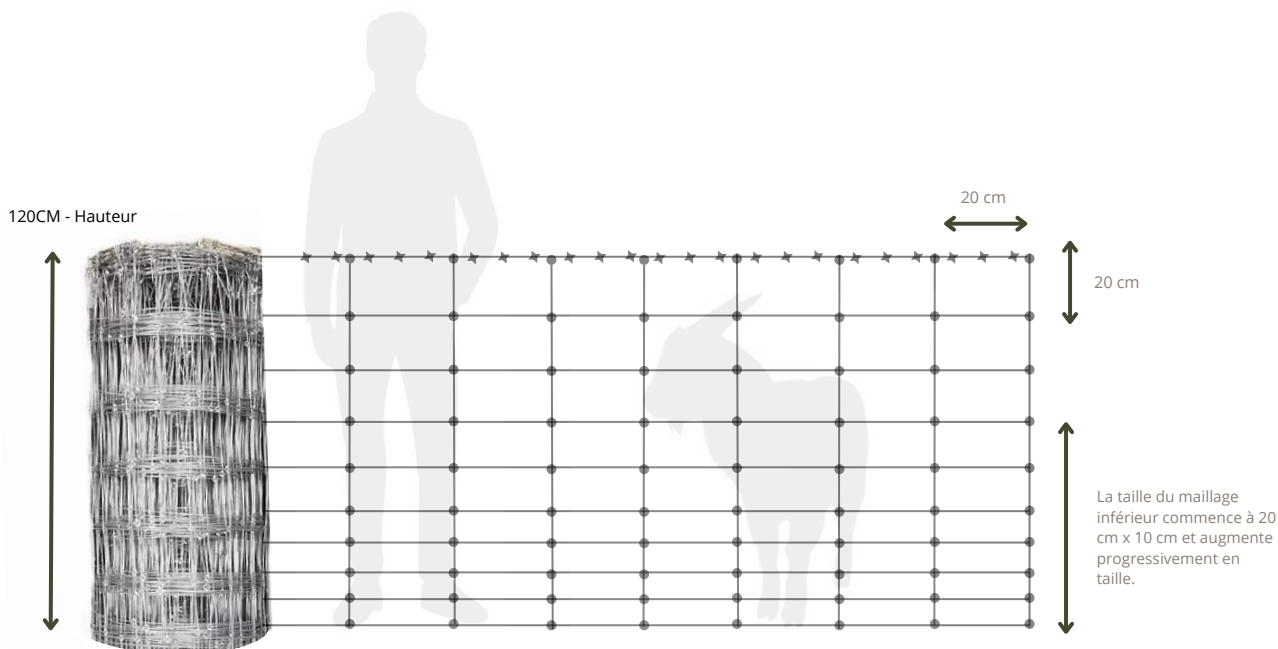

- TAILLE DES MAILLES 20X20CM
- TAILLE DES MAILLES 20X40CM
- TAILLE DES MAILLES 20X60CM

6 CLÔTURE FERLO HAUTEUR - 150CM

- TAILLE DES MAILLES 20X20CM
- TAILLE DES MAILLES 20X40CM
- TAILLE DES MAILLES 20X60CM

CLÔTURE FERLO INSTALLATION

La clôture est tendue d'un angle à l'autre

Des piques métalliques sont positionnées tous les 7 mètres.

Les poteaux de tension jouent un rôle essentiel pour garantir la stabilité et la rigidité de la clôture. Conçus pour résister aux conditions les plus extrêmes, ils assurent à votre clôture une bonne tenue au fil du temps. Dans le but de nous adapter à vos besoins, nos clôtures vous sont proposées en différentes hauteurs et tailles de mailles.

CLÔTURE FERLO F-120/20

Hauteur	Taille de Maille	
F-120 (1.2 MÈTRES)	(F120/20) - 20 cm x 20 cm	
Prix au Mètre:	Avec Pose	Hors Pose
F - 120 / 20	2 850 CFA / M	1 500 CFA / M

CLÔTURE FERLO F-120/40

Hauteur	Taille de Maille	
F-120 (1.2 MÈTRES)	(F120/40) - 20 cm x 40 cm	
Prix au Mètre:	Avec Pose	Hors Pose
F - 120 / 40	2 500 CFA / M	1 250 CFA / M

CLÔTURE FERLO F-120/60

Hauteur	Taille de Maille	
F-120 (1.2 MÈTRES)	(F120/60) - 20 cm x 60 cm	
Prix au Mètre:	Avec Pose	Hors Pose
F - 120 /60	2 350 CFA /M	1 000 CFA /M

Notre plus ancien modèle, parfaitement adaptée à vos besoins de maraîchage ou de délimitation de propriété; .