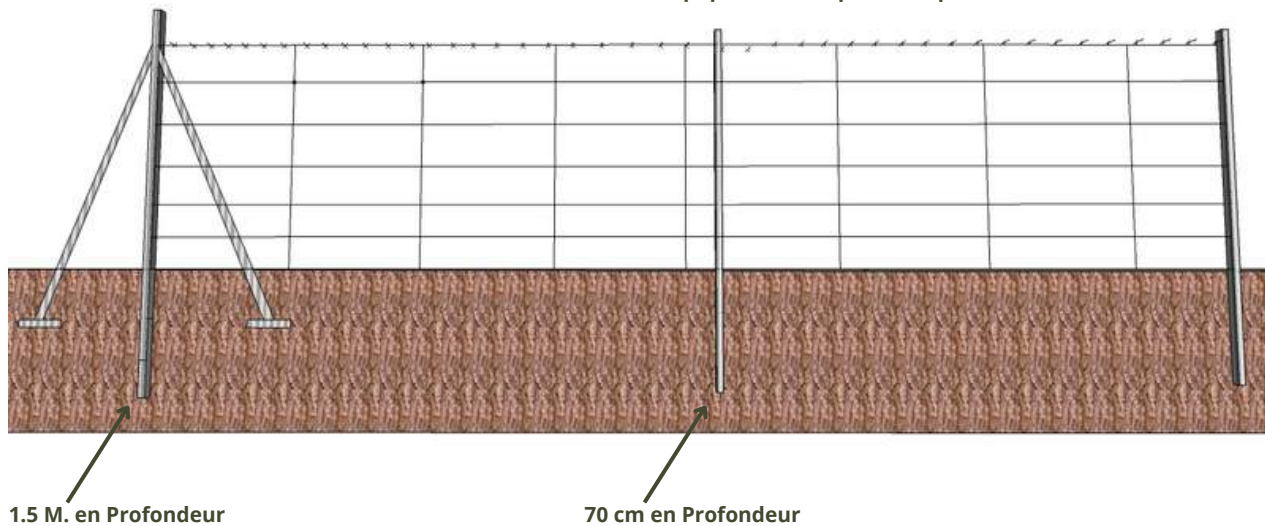

8 CLÔTURE FERLO HAUTEUR - 200CM

- TAILLE DES MAILLES 20X20CM
- TAILLE DES MAILLES 20X40CM
- TAILLE DES MAILLES 20X60CM

10 CONTACT

CLÔTURE FERLO CARACTÉRISTIQUES

Tailles Disponibles : 2M, 1.5M, 1.2M

Fil de fer Barbelé Double Torsion

Fil Galvanisé de 2,2 mm. Résistance 900-1200N. Min. 80GR De zinc par M2.

Intersection collée par une Rondelle

Maillage Progressif

Clôture FERLO	Taille de Maille	N. de lignes Horizontales	Longueur du Rouleau
	20x20 cm		
F-200 (2.0 MÈTRES)	20x40 cm	15	100 M
	20x60 cm		
	20x20 cm		
F-150 (1.5 MÈTRES)	20x40 cm	12	100 M
	20x60 cm		
	20x20 cm		
F-120 (1.2 MÈTRES)	20x40 cm	11	100 M
	20x60 cm		

Notre conception unique et innovante d'attache par anneaux métalliques galvanisés, la qualité de notre fil en acier dur de haute résistance et fortement galvanisé à chaud, garantissent à notre clôture une longévité exceptionnelle.

CLÔTURE FERLO INSTALLATION

La clôture est tendue d'un angle à l'autre

Des piques métalliques sont positionnées tous les 7 mètres.

Les poteaux de tension jouent un rôle essentiel pour garantir la stabilité et la rigidité de la clôture. Conçus pour résister aux conditions les plus extrêmes, ils assurent à votre clôture une bonne tenue au fil du temps. Dans le but de nous adapter à vos besoins, nos clôtures vous sont proposées en différentes hauteurs et tailles de mailles.