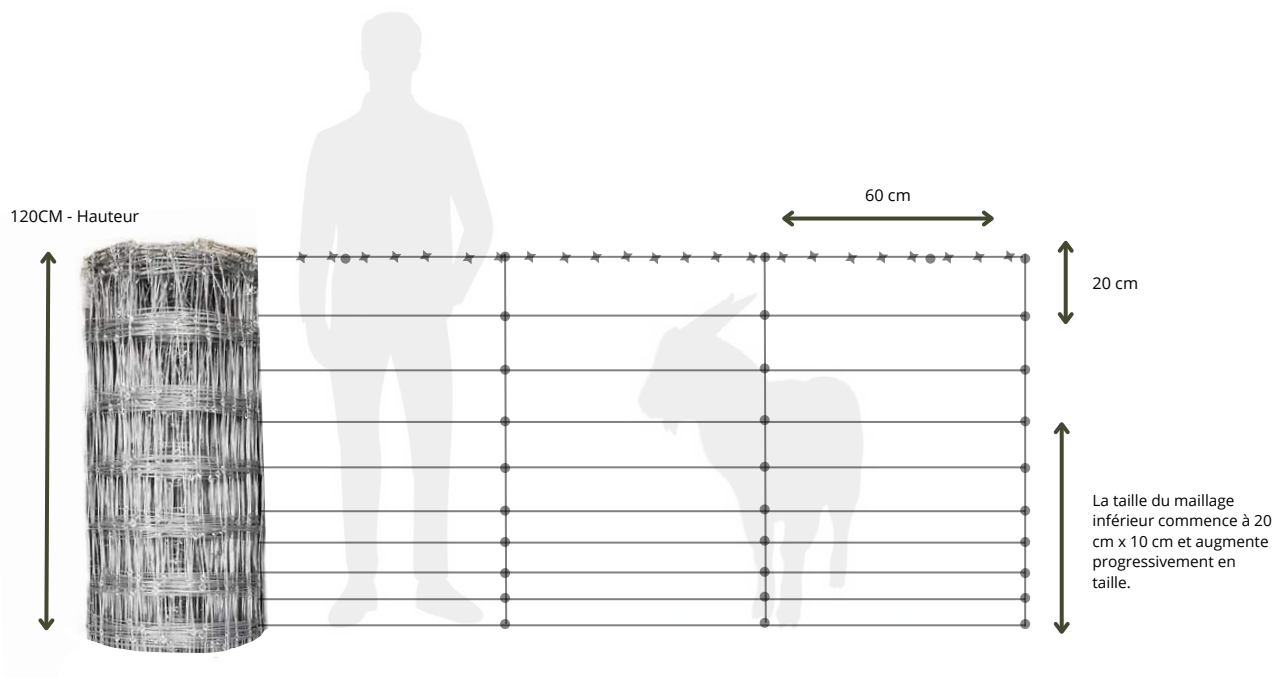

CLÔTURE FERLO INSTALLATION

La clôture est tendue d'un angle à l'autre

Des piques métalliques sont positionnées tous les 7 mètres.

Les poteaux de tension jouent un rôle essentiel pour garantir la stabilité et la rigidité de la clôture. Conçus pour résister aux conditions les plus extrêmes, ils assurent à votre clôture une bonne tenue au fil du temps. Dans le but de nous adapter à vos besoins, nos clôtures vous sont proposées en différentes hauteurs et tailles de mailles.

CLÔTURE FERLO F-120/20

Hauteur	Taille de Maille	
F-120 (1.2 MÈTRES)	(F120/20) - 20 cm x 20 cm	
Prix au Mètre:	Avec Pose	Hors Pose
F - 120 / 20	2 850 CFA / M	1 500 CFA / M

CLÔTURE FERLO F-120/40

Hauteur	Taille de Maille	
F-120 (1.2 MÈTRES)	(F120/40) - 20 cm x 40 cm	
Prix au Mètre:	Avec Pose	Hors Pose
F - 120 / 40	2 500 CFA / M	1 250 CFA / M

CLÔTURE FERLO F-120/60

Hauteur	Taille de Maille	
F-120 (1.2 MÈTRES)	(F120/60) - 20 cm x 60 cm	
Prix au Mètre:	Avec Pose	Hors Pose
F - 120 /60	2 350 CFA /M	1 000 CFA /M

Notre plus ancien modèle, parfaitement adaptée à vos besoins de maraîchage ou de délimitation de propriété; .