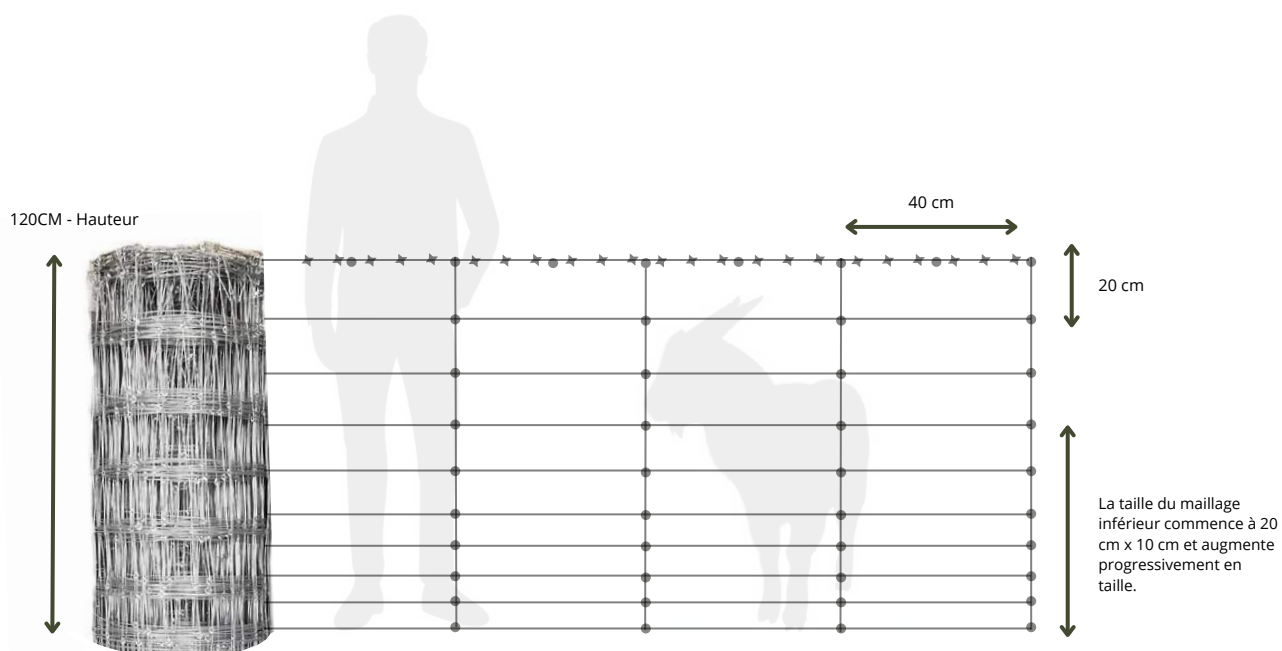

Fil Galvanisé de 2,2 mm. Résistance 900-1200N. Min. 80GR De zinc par M2.

Intersection collée par une Rondelle

Maillage Progressif

Clôture FERLO	Taille de Maille	N. de lignes Horizontales	Longueur du Rouleau
	20x20 cm		
F-200 (2.0 MÈTRES)	20x40 cm	15	100 M
	20x60 cm		
	20x20 cm		
F-150 (1.5 MÈTRES)	20x40 cm	12	100 M
	20x60 cm		
	20x20 cm		
F-120 (1.2 MÈTRES)	20x40 cm	11	100 M
	20x60 cm		

CLÔTURE FERLO INSTALLATION

La clôture est tendue d'un angle à l'autre

Des piques métalliques sont positionnées tous les 7 mètres.

Les poteaux de tension jouent un rôle essentiel pour garantir la stabilité et la rigidité de la clôture. Conçus pour résister aux conditions les plus extrêmes, ils assurent à votre clôture une bonne tenue au fil du temps. Dans le but de nous adapter à vos besoins, nos clôtures vous sont proposées en différentes hauteurs et tailles de mailles.

CLÔTURE FERLO F-120/20

Hauteur	Taille de Maille	
F-120 (1.2 MÈTRES)	(F120/20) - 20 cm x 20 cm	
Prix au Mètre:	Avec Pose	Hors Pose
F - 120 / 20	2 850 CFA / M	1 500 CFA / M

CLÔTURE FERLO F-120/40

Hauteur	Taille de Maille	
F-120 (1.2 MÈTRES)	(F120/40) - 20 cm x 40 cm	
Prix au Mètre:	Avec Pose	Hors Pose
F - 120 / 40	2 500 CFA / M	1 250 CFA / M

CLÔTURE FERLO F-120/60

Hauteur	Taille de Maille	
F-120 (1.2 MÈTRES)	(F120/60) - 20 cm x 60 cm	
Prix au Mètre:	Avec Pose	Hors Pose
F - 120 /60	2 350 CFA /M	1 000 CFA /M

Notre plus ancien modèle, parfaitement adaptée à vos besoins de maraîchage ou de délimitation de propriété; .