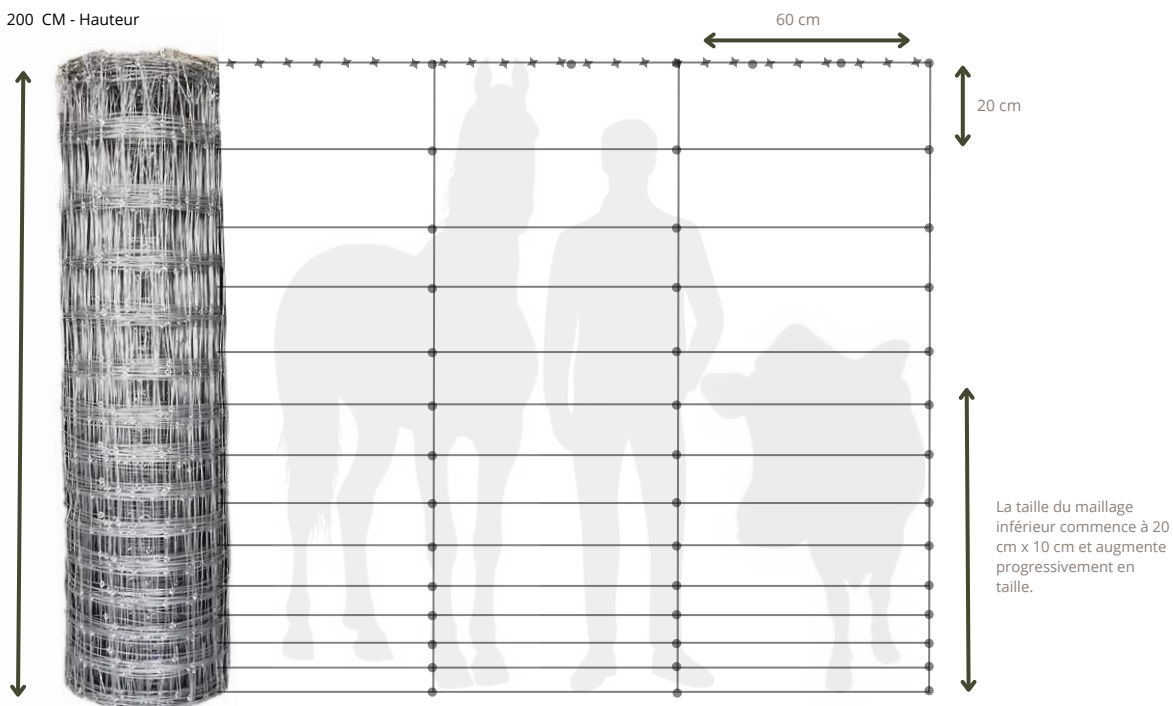

CLÔTURE FERLO F-150/60

Hauteur	Taille de Maille	
F-150 (1.5. MÈTRES)	(F150/60) - 20 cm x 60 cm	
Prix au Mètre:	Avec Pose	Hors Pose
F - 150 / 60	3 000 CFA / M	1 350 CFA / M

Lorsqu'il s'agit de clôturer votre terrain, la clôture Ferlo F-150 se présente comme un choix exceptionnel. Elle offre durabilité, fiabilité et polyvalence pour répondre à l'ensemble de vos besoins

CLÔTURE FERLO

F-200/20

Hauteur	Taille de Maille	
F-200 (2 MÈTRES)	(F200/20) - 20 cm x 20 cm	
Prix au Mètre:	Avec Pose	Hors Pose
F - 200 / 20	4 000 CFA/ M	2 250 CFA/ M

200 CM - Hauteur

CLÔTURE FERLO

F-200/40

Hauteur	Taille de Maille	
F-200 (2 MÈTRES)	(F200/40) - 20 cm x 40 cm	
Prix au Mètre:	Avec Pose	Hors Pose
F - 200 / 40	3 750 CFA/ M	2 000 CFA/ M

200 CM - Hauteur

CLÔTURE FERLO

F-200/60

Hauteur	Taille de Maille	
F-200 (2 MÈTRES)	(F200/40) - 20 cm x 60 cm	
Prix au Mètre:	Avec Pose	Hors Pose
F - 200 / 60	3 500 CFA/M	1 750 CFA/M

200 CM - Hauteur

Clôture Ferlo F-200 : Conçue pour offrir une sécurité optimale, cette taille de clôture est idéale pour les zones sensibles ou les grands animaux.

@clotureferlo

@clotureferlo

@clotureferlo